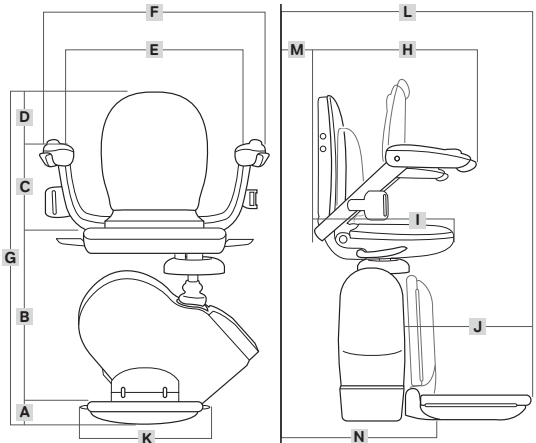

ACORN
SALVAESCALERAS

Sello del Distribuidor

mobileteq
solutions

C/ el Carmen 1, Comercial Palmera 2, Local 4, 922 077 022 , 922 080 72

Acorn Mobility Services Ltd · Telecom House
Millennium Business Park · Station Road · Steeton · West Yorkshire · BD20 6RB
Acorn se reserva el derecho de cambiar especificaciones sin avisar, todas las medidas son aproximadas.
Las imágenes mostradas son solo para propósitos ilustrativos.